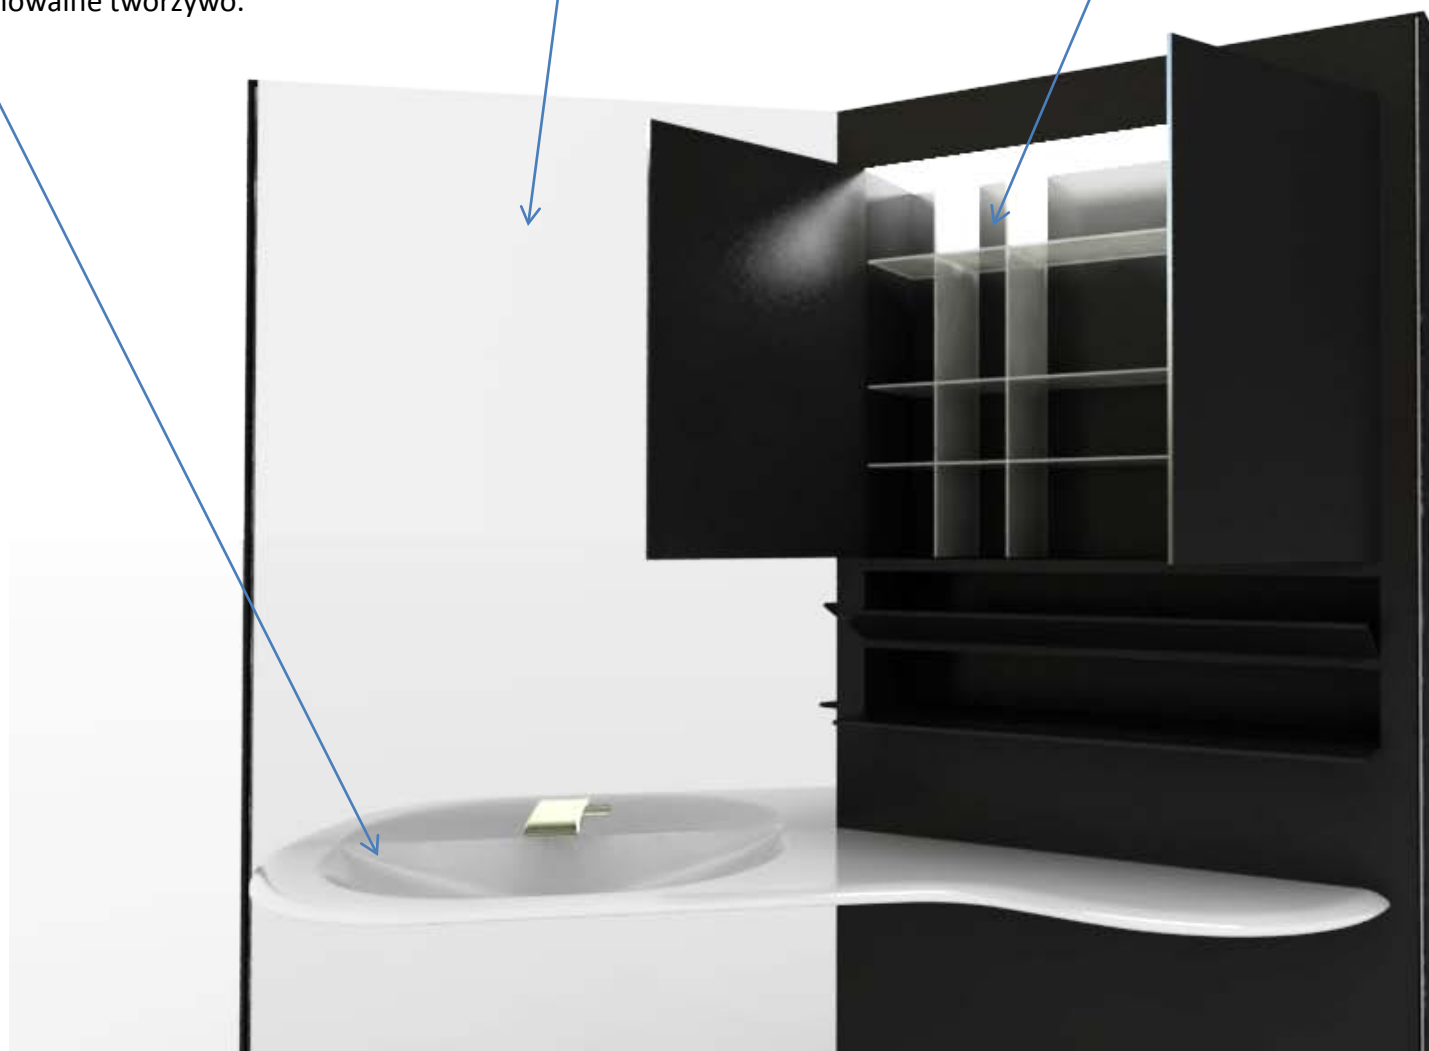

## WŁAŚCIWOŚCI I FUNKCJE

**DESKA SEDESOWA** - termoformowane tworzywo.  
Oryginalnie podnoszona - całość przesuwamy do góry.  
Włączając w ten sposób oświetlenie LED i mini turbinę  
filtrującą powietrze. Po opuszczeniu deski, następuje  
wyłączenie wszystkich urządzeń i spuszczenie wody.

**ODPŁYW** - Raindrain 90 XXL

Obeo less is more

AXOR®  
hansgrohe

UMYWALKA - termoformowane tworzywo.

LUSTRO - pokrywa całą ścianę,  
dając niesamowity efekt przestrzeni

SZAFKI I SZUFLADY - Podświetlane  
półeczki na kosmetyki, ręczniki  
i urządzenia łazienkowe

Obeo less is more

AXOR®  
hansgrohe

**DWIE SZTUKI DRZWI** - wykonane są z półprzeźroczystego mlecznego tworzywa. Poruszają się po okręgu zasłaniając wybraną przez nas część. Stabilność drzwiom zapewniają rolki wbudowane w ścianki i kółka zamontowane na końcach przy podłodze.