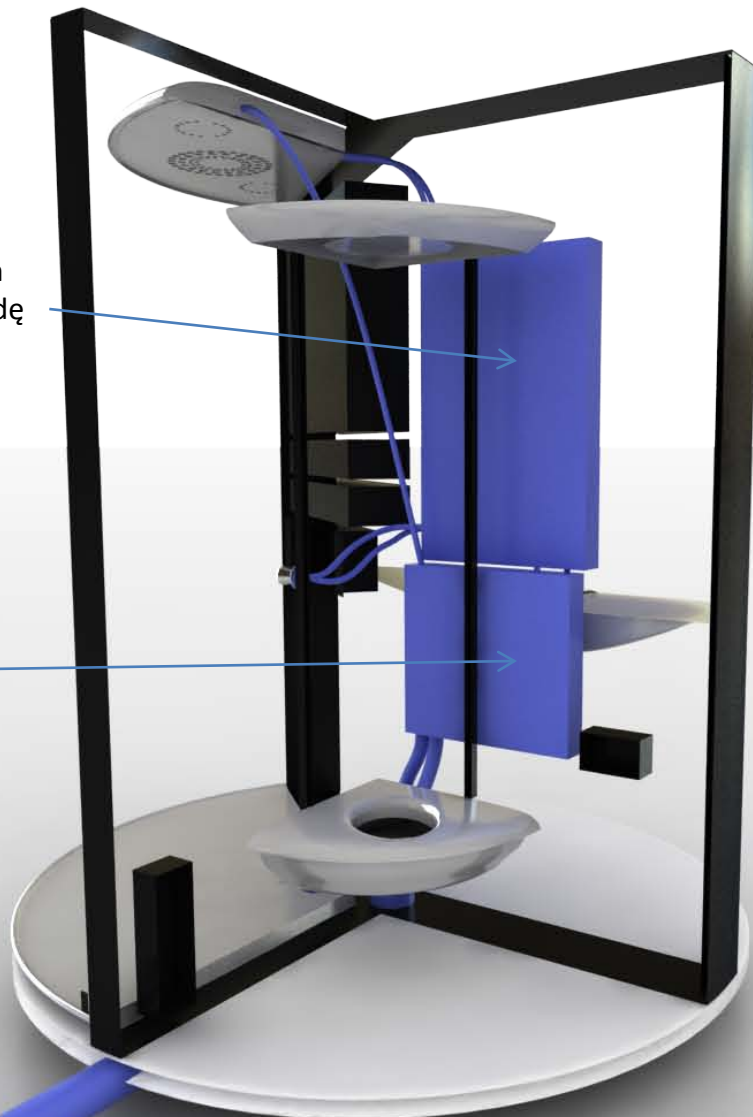

## WŁAŚCIWOŚCI I FUNKCJE

**DESKA SEDESOWA** - termoformowane tworzywo.  
Oryginalnie podnoszona - całość przesuwamy do góry.  
Włączając w ten sposób oświetlenie LED i mini turbinę  
filtrującą powietrze. Po opuszczeniu deski, następuje  
wyłączenie wszystkich urządzeń i spuszczenie wody.

**ODPŁYW** - Raindrain 90 XXL

Obeo less is more

AXOR®  
hansgrohe

UMYWALKA - termoformowane tworzywo.

LUSTRO - pokrywa całą ścianę,  
dając niesamowity efekt przestrzeni

SZAFKI I SZUFLADY - Podświetlane  
półeczki na kosmetyki, ręczniki  
i urządzenia łazienkowe

Obeo less is more

AXOR®  
hansgrohe

**DWIE SZTUKI DRZWI** - wykonane są z półprzeźroczystego mlecznego tworzywa. Poruszają się po okręgu zasłaniając wybraną przez nas część. Stabilność drzwiom zapewniają rolki wbudowane w ścianki i kółka zamontowane na końcach przy podłodze.

## KONSTRUKCJA I SCHEMAT INSTALACJI WODNO - KANALIZACYJNEJ

Obeo less is more

AXOR®  
hansgrohe

**iMODUL** - Prefabrykowany system podtynkowy rozprowadzający wodę po instalacji

**REZERWUAR** - Gromadzi wodę z umywalki oraz parę z prysznicą i wykorzystuje ją w toalecie