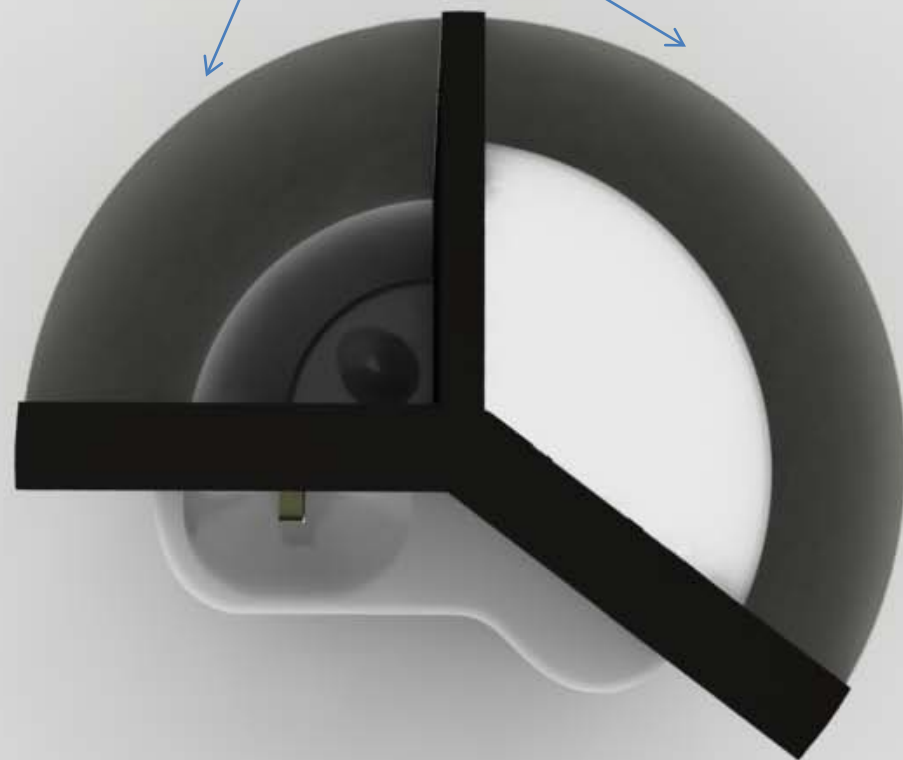

## WŁAŚCIWOŚCI I FUNKCJE

**DESKA SEDESOWA** - termoformowane tworzywo.  
Oryginalnie podnoszona - całość przesuwamy do góry.  
Włączając w ten sposób oświetlenie LED i mini turbinę  
filtrującą powietrze. Po opuszczeniu deski, następuje  
wyłączenie wszystkich urządzeń i spuszczenie wody.

**ODPŁYW** - Raindrain 90 XXL

Obeo less is more

AXOR®  
hansgrohe

UMYWALKA - termoformowane tworzywo.

LUSTRO - pokrywa całą ścianę,  
dając niesamowity efekt przestrzeni

SZAFKI I SZUFLADY - Podświetlane  
półeczki na kosmetyki, ręczniki  
i urządzenia łazienkowe

Obeo less is more

AXOR®  
hansgrohe

**DWIE SZTUKI DRZWI** - wykonane są z półprzeźroczystego mlecznego tworzywa. Poruszają się po okręgu zasłaniając wybraną przez nas część. Stabilność drzwiom zapewniają rolki wbudowane w ścianki i kółka zamontowane na końcach przy podłodze.