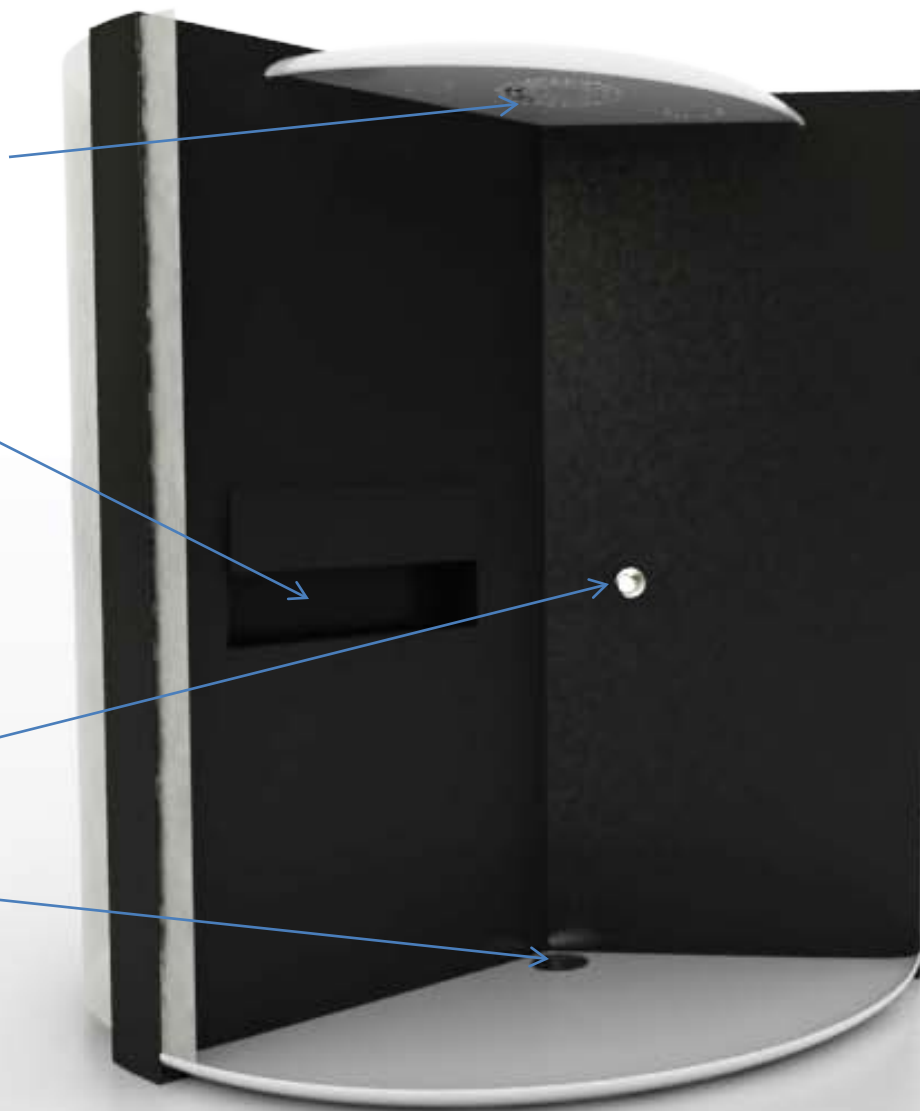

Obeo less is more

AXOR®
hansgrohe

PRZYSZNIC - Zabudowany Rainmaker XXL, wraz z systemem odciągania pary, która później jest skraplana i wykorzystywana w toalecie.

WNĘKA NA ŻEL I SZAMPON - Zmieści wiele kosmetyków niezbędnych pod prysznicem. Otwieramy ją popychając klapkę w przód po kliknięciu schowek odskakuje i otwiera się do góry.

BATERIA PRZYSZNICOWA - Jednouchwytowa

ODPŁYW - Raindrain 90 XXL